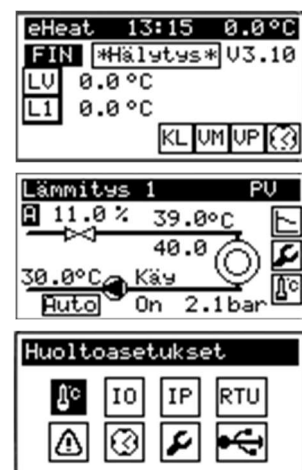

Säätökäyrä

Säätökäyrä on nyt viisipisteinen

Kompensointi

Paluveden kompensointi on kaikissa lämmityspiireissä

Etäohjaus

Etäohjauksen voi laittaa haluamalleen lämmityspiirille L1...L4

Kellon päivitys

Aika päivittyy automaattisesti aikapalvelimelta, jos laite yhdistettynä internetiin

Muita ominaisuuksia

Pumppujen ohjaus selkeämmäksi Off – Käsi – Auto

Mallistoa yksinkertaistettu

- eHeat120 2-piirinen lämmityssäädin (voidaan laajentaa 5-piiriseksi)
- eHeat130 3...5-piirinen lämmityssäädin
- eHeat130H 3...5-piirinen lämmityssäädin ja 10 vapaasti konfiguroitavaa sähköohjausta sekä 10 konfiguroitavaa hälytystä varustettu hybridisäädin
- eHeat130T 3,5" kosketusnäytöllä varustettu lämmityssäädin 3...5-piirinen

Käyttöpaneeli

- Näyttövalikkoa selkeytetty
 - Selkeät kuvakkeelliset painikkeet ja etusivulta pääsee nyt suoraan kaikkiin näyttöihin
 - Graafiset verkostonäytöt
 - Verkostovalinnan jälkeinen näyttö poistettu
 - Huoltovalikko uusittu