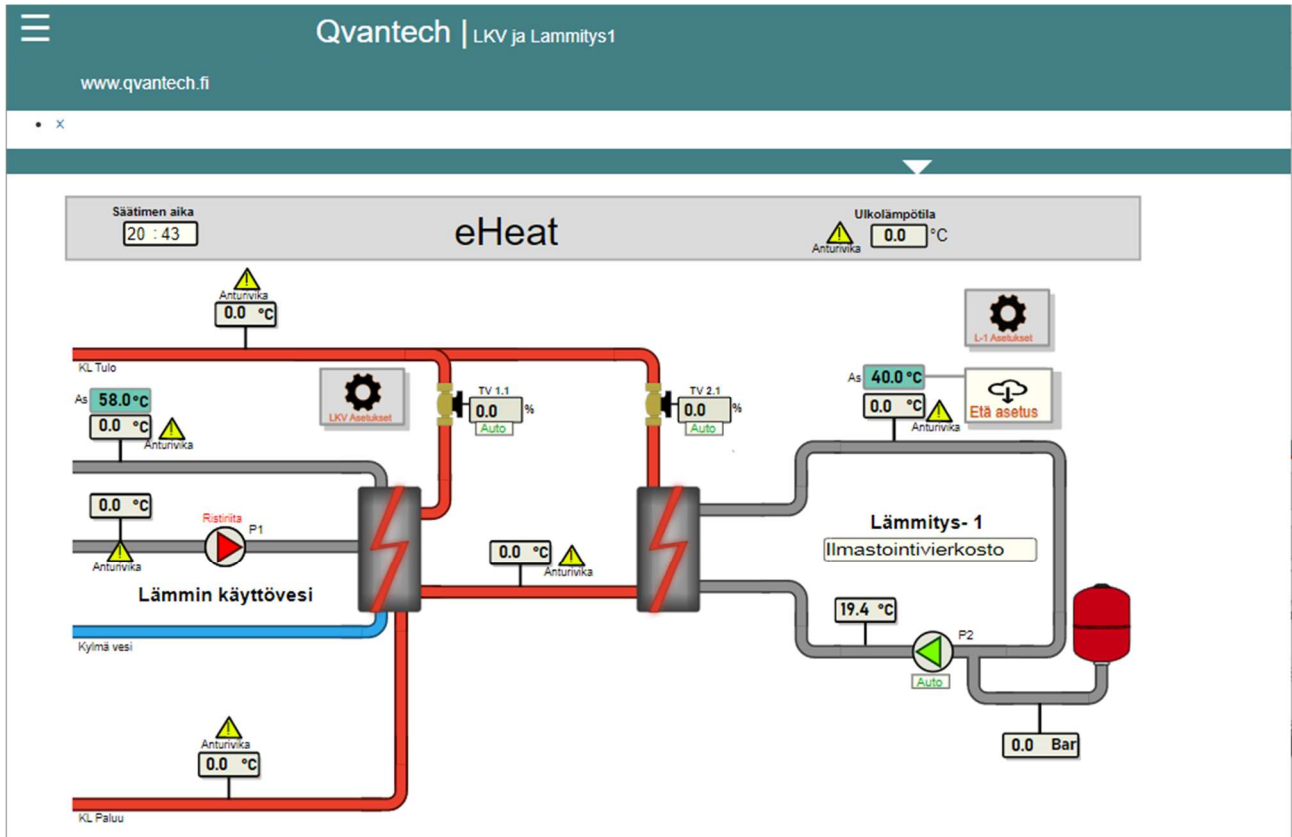

Säätökäyrä

Säätökäyrä on nyt viisipisteinen

Kompensointi

Paluveden kompensointi on kaikissa lämmityspiireissä

Etäohjaus

Etäohjauksen voi laittaa haluamalleen lämmityspiirille L1...L4

Kellon päivitys

Aika päivittyy automaattisesti aikapalvelimelta, jos laite yhdistettynä internetiin

Muita ominaisuuksia

Pumppujen ohjaus selkeämmäksi Off – Käsi – Auto

Mallistoa yksinkertaistettu

- eHeat120 2-piirinen lämmityssäädin (voidaan laajentaa 5-piiriseksi)
- eHeat130 3...5-piirinen lämmityssäädin
- eHeat130H 3...5-piirinen lämmityssäädin ja 10 vapaasti konfiguroitavaa sähköohjausta sekä 10 konfiguroitavaa hälytystä varustettu hybridisäädin
- eHeat130T 3,5" kosketusnäytöllä varustettu lämmityssäädin 3...5-piirinen

Kosketusnäyttö

- Selkeät isot kuvakkeet
- Näyttöjen määrää vähentynyt
- Entistä parempi käyttäjä kokemus

Täysin uusi Graafinen webvisu

Näyttö sisältää kaiken tarpeellisen informaation, yhdellä näytöllä koko prosessi

Käyttämättömien toimintojen automaattinen piilotus asetusten mukaan

Näyttö näkymä tietokoneella

Mobiililaite näyttö, kun mobiililaite vaaka asennossa

Mobiililaite näyttö, kun mobiililaite pysty asennossa