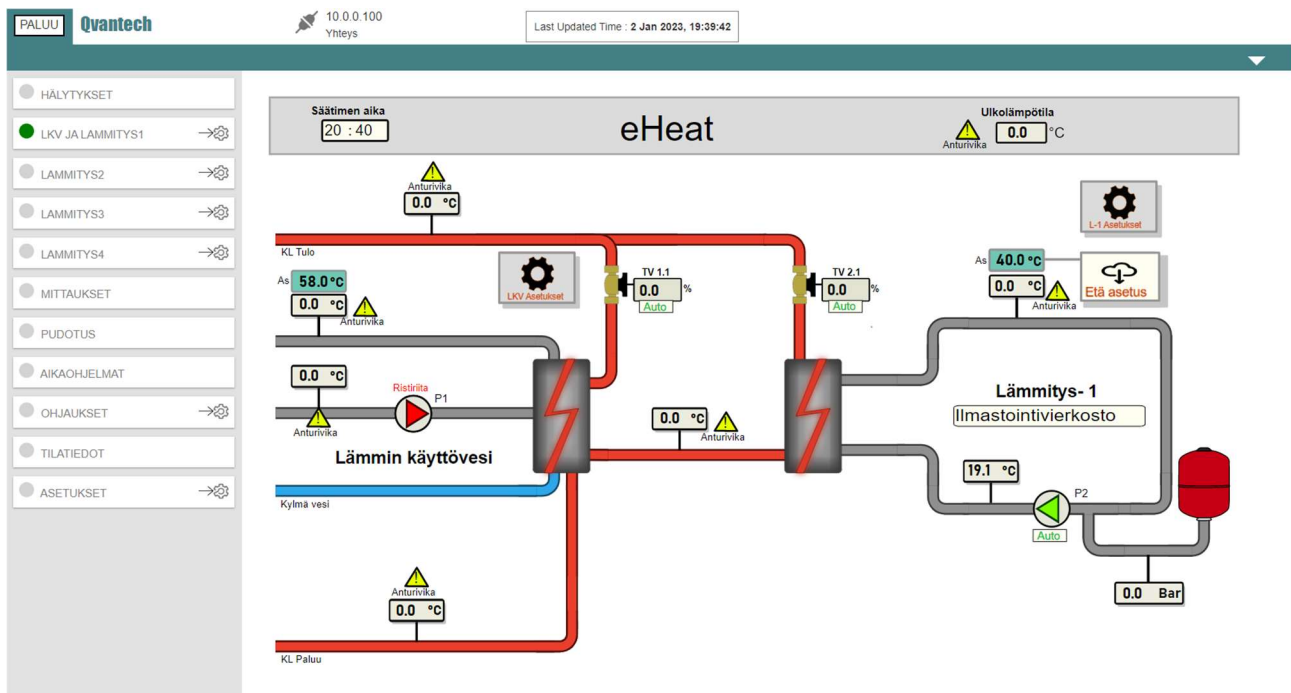

Säätökäyrä

Säätökäyrä on nyt viisipisteinen

Kompensointi

Paluveden kompensointi on kaikissa lämmityspiireissä

Etäohjaus

Etäohjauksen voi laittaa haluamalleen lämmityspiirille L1...L4

Kellon päivitys

Aika päivittyy automaattisesti aikapalvelimelta, jos laite yhdistettynä internetiin

Muita ominaisuuksia

Pumppujen ohjaus selkeämmäksi Off – Käsi – Auto

Mallistoa yksinkertaistettu

- eHeat120 2-piirinen lämmityssäädin (voidaan laajentaa 5-piiriseksi)
- eHeat130 3...5-piirinen lämmityssäädin
- eHeat130H 3...5-piirinen lämmityssäädin ja 10 vapaasti konfiguroitavaa sähköohjausta sekä 10 konfiguroitavaa hälytystä varustettu hybridisäädin
- eHeat130T 3,5" kosketusnäytöllä varustettu lämmityssäädin 3...5-piirinen

Kosketusnäyttö

- Selkeät isot kuvakkeet
- Näyttöjen määrää vähentynyt
- Entistä parempi käyttäjä kokemus

Täysin uusi Graafinen webvisu

Näyttö sisältää kaiken tarpeellisen informaation, yhdellä näytöllä koko prosessi

Käyttämättömien toimintojen automaattinen piilotus asetusten mukaan

Näyttö näkymä tietokoneella

Mobiililaite näyttö, kun mobiililaite vaaka asennossa

Mobiililaite näyttö, kun mobiililaite pysty asennossa