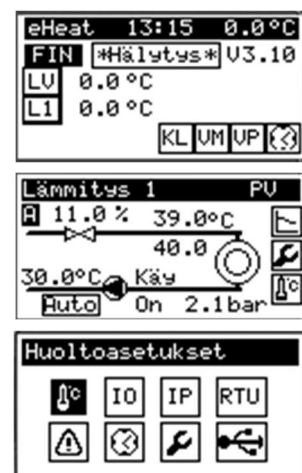

Säätökäyrä

Säätökäyrä on nyt viisipisteinen

Kompensointi

Paluveden kompensointi on kaikissa lämmityspiireissä

Etäohjaus

Etäohjauksen voi laittaa haluamalleen lämmityspiirille L1...L4

Kellon päivitys

Aika päivittyy automaattisesti aikapalvelimelta, jos laite yhdistettynä internettiin

Muita ominaisuuksia

Pumppujen ohjaus selkeämmäksi Off – Käsi – Auto

Mallistoa yksinkertaistettu

- eHeat120 2-piirinen lämmityssäädin (voidaan laajentaa 5-piiriseksi)
- eHeat130 3...5-piirinen lämmityssäädin
- eHeat130H 3...5-piirinen lämmityssäädin ja 10 vapaasti konfiguroitavaa sähköohjausta sekä 10 konfiguroitavaa hälytystä varustettu hybridisäädin
- eHeat130T 3,5" kosketusnäytöllä varustettu lämmityssäädin 3...5-piirinen

Käyttöpaneeli

- Näyttövalikkoa selkeytetty
 - Selkeät kuvakkeelliset painikkeet ja etusivulta pääsee nyt suoraan kaikkiin näyttöihin
 - Graafiset verkostonäytöt
 - Verkostoalinnan jälkeinen näyttö poistettu
 - Huoltovalikko uusittu