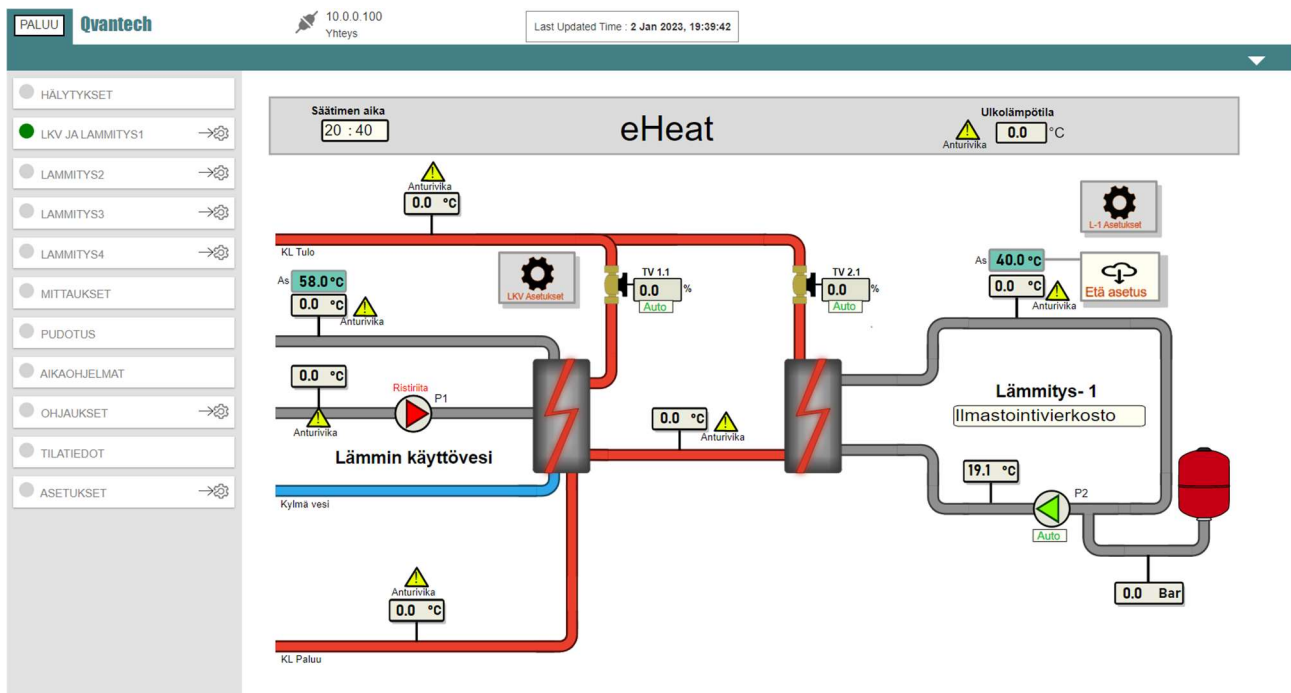

Säätökäyrä

Säätökäyrä on nyt viisipisteinen

Kompensointi

Paluveden kompensointi on kaikissa lämmityspiireissä

Etäohjaus

Etäohjauksen voi laittaa haluamalleen lämmityspiirille L1...L4

Kellon päivitys

Aika päivittyy automaattisesti aikapalvelimelta, jos laite yhdistettynä internettiin

Muita ominaisuuksia

Pumppujen ohjaus selkeämmäksi Off – Käsi – Auto

Mallistoa yksinkertaistettu

- eHeat120 2-piirinen lämmityssäädin (voidaan laajentaa 5-piiriseksi)
- eHeat130 3...5-piirinen lämmityssäädin
- eHeat130H 3...5-piirinen lämmityssäädin ja 10 vapaasti konfiguroitavaa sähköohjausta sekä 10 konfiguroitavaa hälytystä varustettu hybridisäädin
- eHeat130T 3,5" kosketusnäytöllä varustettu lämmityssäädin 3...5-piirinen

Kosketusnäyttö

- Selkeät isot kuvakkeet
- Näyttöjen määrää vähentynyt
- Entistä parempi käyttäjä kokemus

Täysin uusi Graafinen webvisu

Näyttö sisältää kaiken tarpeellisen informaation, yhdellä näytöllä koko prosessi

Käyttämättömien toimintojen automaattinen piilotus asetusten mukaan

Näyttö näkymä tietokoneella

Mobiililaite näyttö, kun mobiililaite vaaka asennossa

Mobiililaite näyttö, kun mobiililaite pysty asennossa