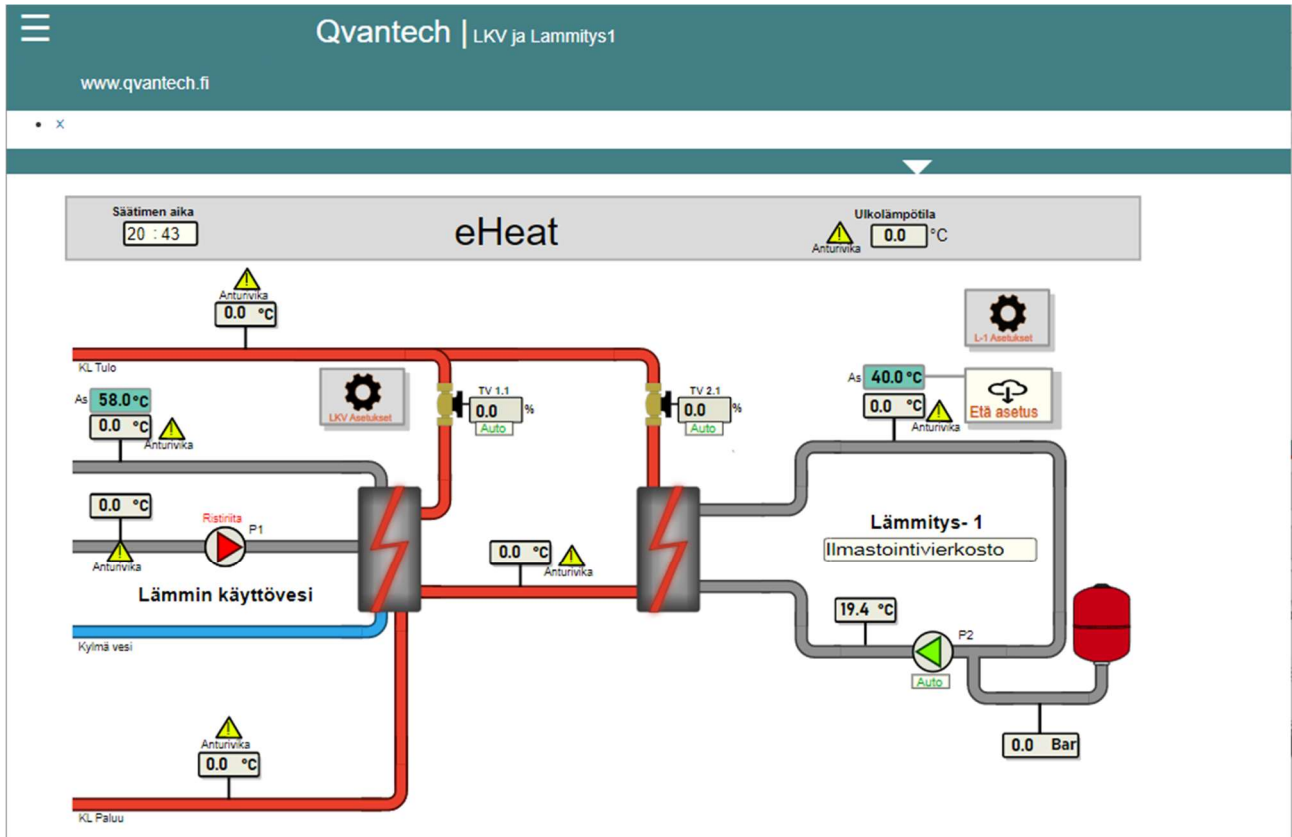

Säätökäyrä

Säätökäyrä on nyt viisipisteinen

Kompensointi

Paluveden kompensointi on kaikissa lämmityspiireissä

Etäohjaus

Etäohjauksen voi laittaa haluamalleen lämmityspiirille L1...L4

Kellon päivitys

Aika päivittyy automaattisesti aikapalvelimelta, jos laite yhdistettynä internettiin

Muita ominaisuuksia

Pumppujen ohjaus selkeämmäksi Off – Käsi – Auto

Mallistoa yksinkertaistettu

- eHeat120 2-piirinen lämmityssäädin (voidaan laajentaa 5-piiriseksi)
- eHeat130 3...5-piirinen lämmityssäädin
- eHeat130H 3...5-piirinen lämmityssäädin ja 10 vapaasti konfiguroitavaa sähköohjausta sekä 10 konfiguroitavaa hälytystä varustettu hybridisäädin
- eHeat130T 3,5" kosketusnäytöllä varustettu lämmityssäädin 3...5-piirinen

Kosketusnäyttö

- Selkeät isot kuvakkeet
- Näyttöjen määrää vähentynyt
- Entistä parempi käyttäjä kokemus

Täysin uusi Graafinen webvisu

Näyttö sisältää kaiken tarpeellisen informaation, yhdellä näytöllä koko prosessi

Käyttämättömien toimintojen automaattinen piilotus asetusten mukaan

Näyttö näkymä tietokoneella

Mobiililaite näyttö, kun mobiililaite vaaka asennossa

Mobiililaite näyttö, kun mobiililaite pysty asennossa