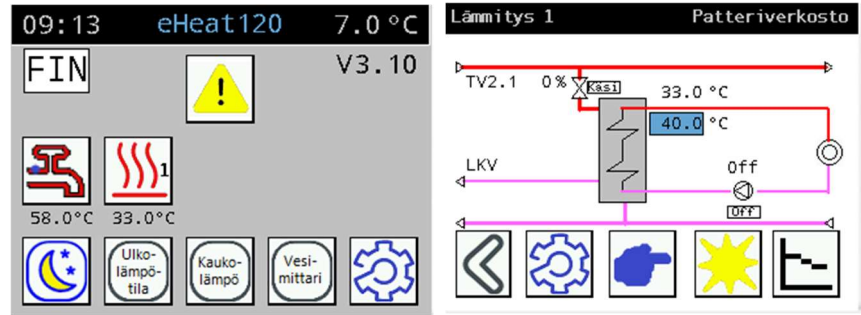

Kosketusnäyttö

- Selkeät isot kuvakkeet
- Näyttöjen määrää vähentynyt
- Entistä parempi käyttäjä kokemus