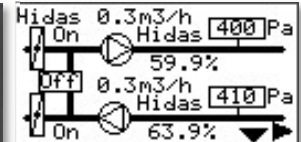

Lämmitys

Jäähdytys

Ilmanvaihto

- HÄLYTYKSET
- ILMANVAIHTO
- PUHALTIMET
- ETULÄMMITYS
- LTO
- LAMPÖPUMPPU
- AIKAOHJELMA
- ASETUKSET +

Tuloilma	0.0	°C	▲
Poistoilma	0.0	°C	▲
Patterin paluuveisi	0.0	°C	▲
LTO	0.0	%	▲
Lämmitysventtiili	0.0	%	▲
Tulopuhallin	0.0	%	▲
Poistopuhallin	0.0	%	▲
Asetusarvo käyrältä	20.0	°C	▲
Tuloilma alempi asetusarvo	16.0		
Tuloilma ylempi asetusarvo	24.0		
Poisto/huone alempi asetusarvo	24.0		
Poisto/huone ylempi asetusarvo	18.0		
Vakiosisäänpuhallus asetusarvo	20.0		
Tulopelti	<span style="color: red;">●</span>		
Poistopelti	<span style="color: red;">●</span>		
Hidas nopeus	<span style="color: green;">●</span>		