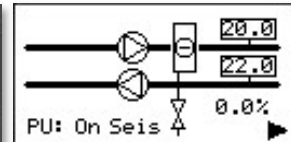

Lämmitys

Jäähdytys

Ilmanvaihto

- HÄLYTYKSET
- ILMANVAIHTO
- PUHALTIMET
- ETULÄMMITYS
- LTO
- LAMPÖPUMPPU
- AIKAOHJELMA
- ASETUKSET +

Tuloilma	0.0	°C	▲
Poistoilma	0.0	°C	▲
Patterin paluuveisi	0.0	°C	▲
LTO	0.0	%	▲
Lämmitysventtiili	0.0	%	▲
Tulopuhallin	0.0	%	▲
Poistopuhallin	0.0	%	▲
Asetusarvo käyrältä	20.0	°C	▲
Tuloilma alempi asetusarvo	16.0		
Tuloilma ylempi asetusarvo	24.0		
Poisto/huone alempi asetusarvo	24.0		
Poisto/huone ylempi asetusarvo	18.0		
Vakiosisäänpuhallus asetusarvo	20.0		
Tulopelti	<span style="color: red;">●</span>		
Poistopelti	<span style="color: red;">●</span>		
Hidas nopeus	<span style="color: green;">●</span>		