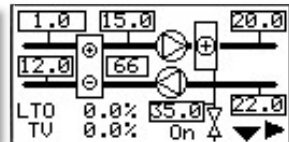

Lämmitys

Jäähdytys

Ilmanvaihto

- HÄLYTYKSET
- ILMANVAIHTO
- PUHALTIMET
- ETULÄMMITYS
- LTO
- LAMPÖPUMPPU
- AIKAOHJELMA
- ASETUKSET +

Tuloilma	0.0	°C	▲
Poistoilma	0.0	°C	▲
Patterin paluuveisi	0.0	°C	▲
LTO	0.0	%	▲
Lämmitysventtiili	0.0	%	▲
Tulopuhallin	0.0	%	▲
Poistopuhallin	0.0	%	▲
Asetusarvo käyrältä	20.0	°C	▲
Tuloilma alempi asetusarvo	16.0		
Tuloilma ylempi asetusarvo	24.0		
Poisto/huone alempi asetusarvo	24.0		
Poisto/huone ylempi asetusarvo	18.0		
Vakiosisäänpuhallus asetusarvo	20.0		
Tulopelti	<span style="color: red;">●</span>		
Poistopelti	<span style="color: red;">●</span>		
Hidas nopeus	<span style="color: green;">●</span>		