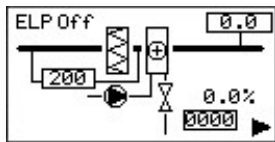

Lämmitys

Jäähdytys

Ilmanvaihto

- HÄLYTYKSET
- ILMANVAIHTO
- PUHALTIMET
- ETULÄMMITYS
- LTO
- LAMPÖPUMPPU
- AIKAOHJELMA
- ASETUKSET +

Tuloilma	0.0	°C	▲
Poistoilma	0.0	°C	▲
Patterin paluuveisi	0.0	°C	▲
LTO	0.0	%	▲
Lämmitysventtiili	0.0	%	▲
Tulopuhallin	0.0	%	▲
Poistopuhallin	0.0	%	▲
Asetusarvo käyrältä	20.0	°C	▲
Tuloilma alempi asetusarvo	16.0		
Tuloilma ylempi asetusarvo	24.0		
Poisto/huone alempi asetusarvo	24.0		
Poisto/huone ylempi asetusarvo	18.0		
Vakiosisäänpuhallus asetusarvo	20.0		
Tulopelti	<span style="color: red;">●</span>		
Poistopelti	<span style="color: red;">●</span>		
Hidas nopeus	<span style="color: green;">●</span>		